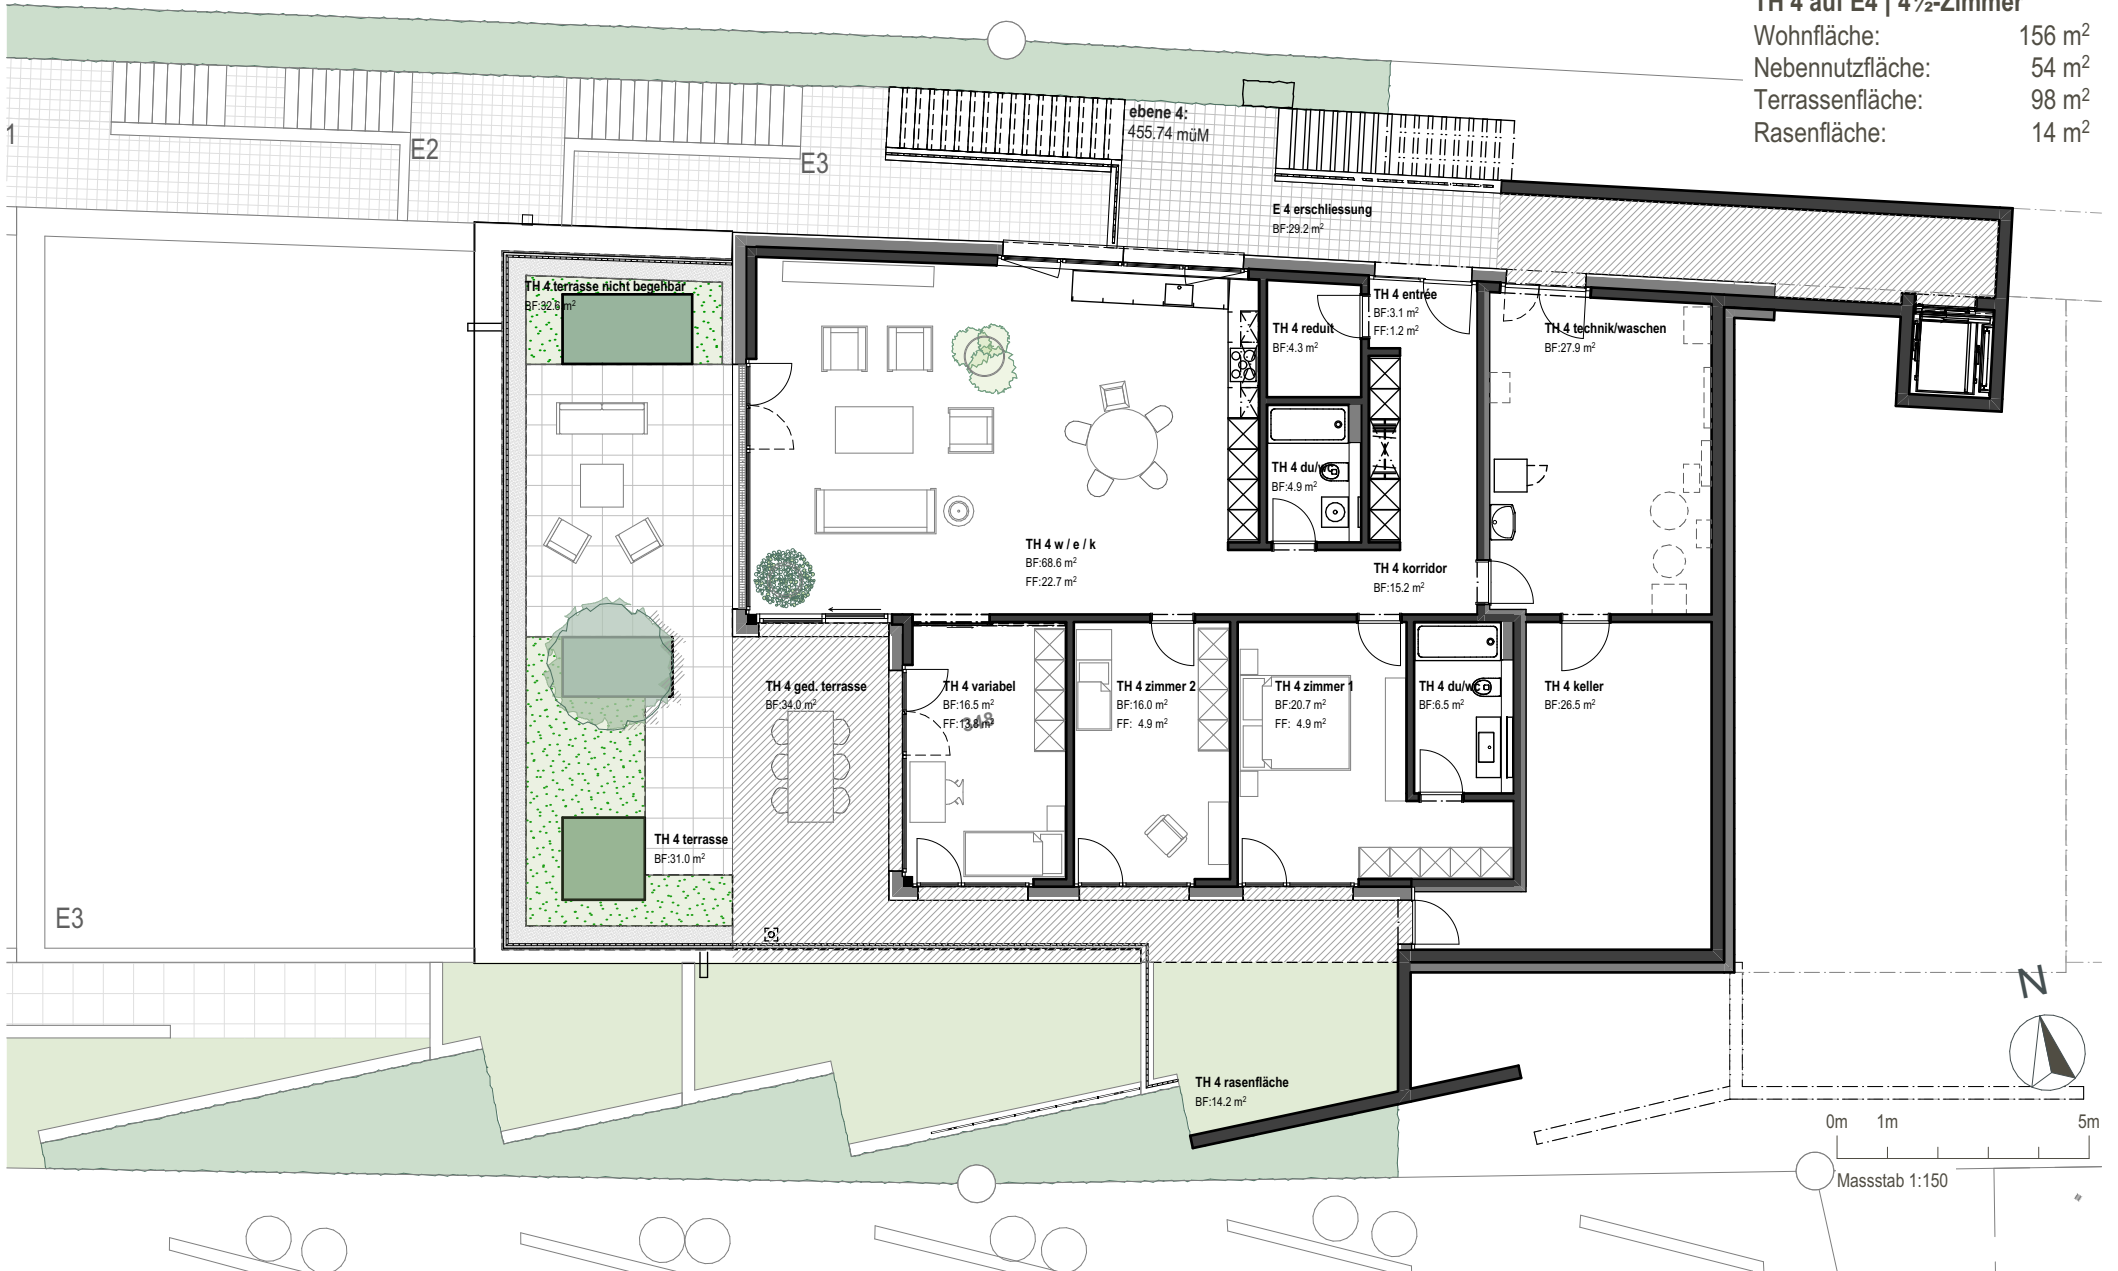

### TH 1 auf E1 | 4 1/2-Zimmer

Wohnfläche:	166 m <sup>2</sup>
Nebennutzfläche:	71 m <sup>2</sup>
Terrassenfläche:	47 m <sup>2</sup>
Rasenfläche:	25 m <sup>2</sup>

Buchhalde

**TH 2 auf E2 | 4½-Zimmer**  
 Wohnfläche: 159 m<sup>2</sup>  
 Nebennutzfläche: 75 m<sup>2</sup>  
 Terrassenfläche: 98 m<sup>2</sup>  
 Rasenfläche: 13 m<sup>2</sup>

## TH 3 auf E3 | 4 1/2-Zimmer

Wohnfläche:	152 m <sup>2</sup>
Nebennutzfläche:	58 m <sup>2</sup>
Terrassenfläche:	156 m <sup>2</sup>
Rasenfläche:	24 m <sup>2</sup>

## TH 4 auf E4 | 4 1/2-Zimmer

Wohnfläche:	156 m <sup>2</sup>
Nebennutzfläche:	54 m <sup>2</sup>
Terrassenfläche:	98 m <sup>2</sup>
Rasenfläche:	14 m <sup>2</sup>