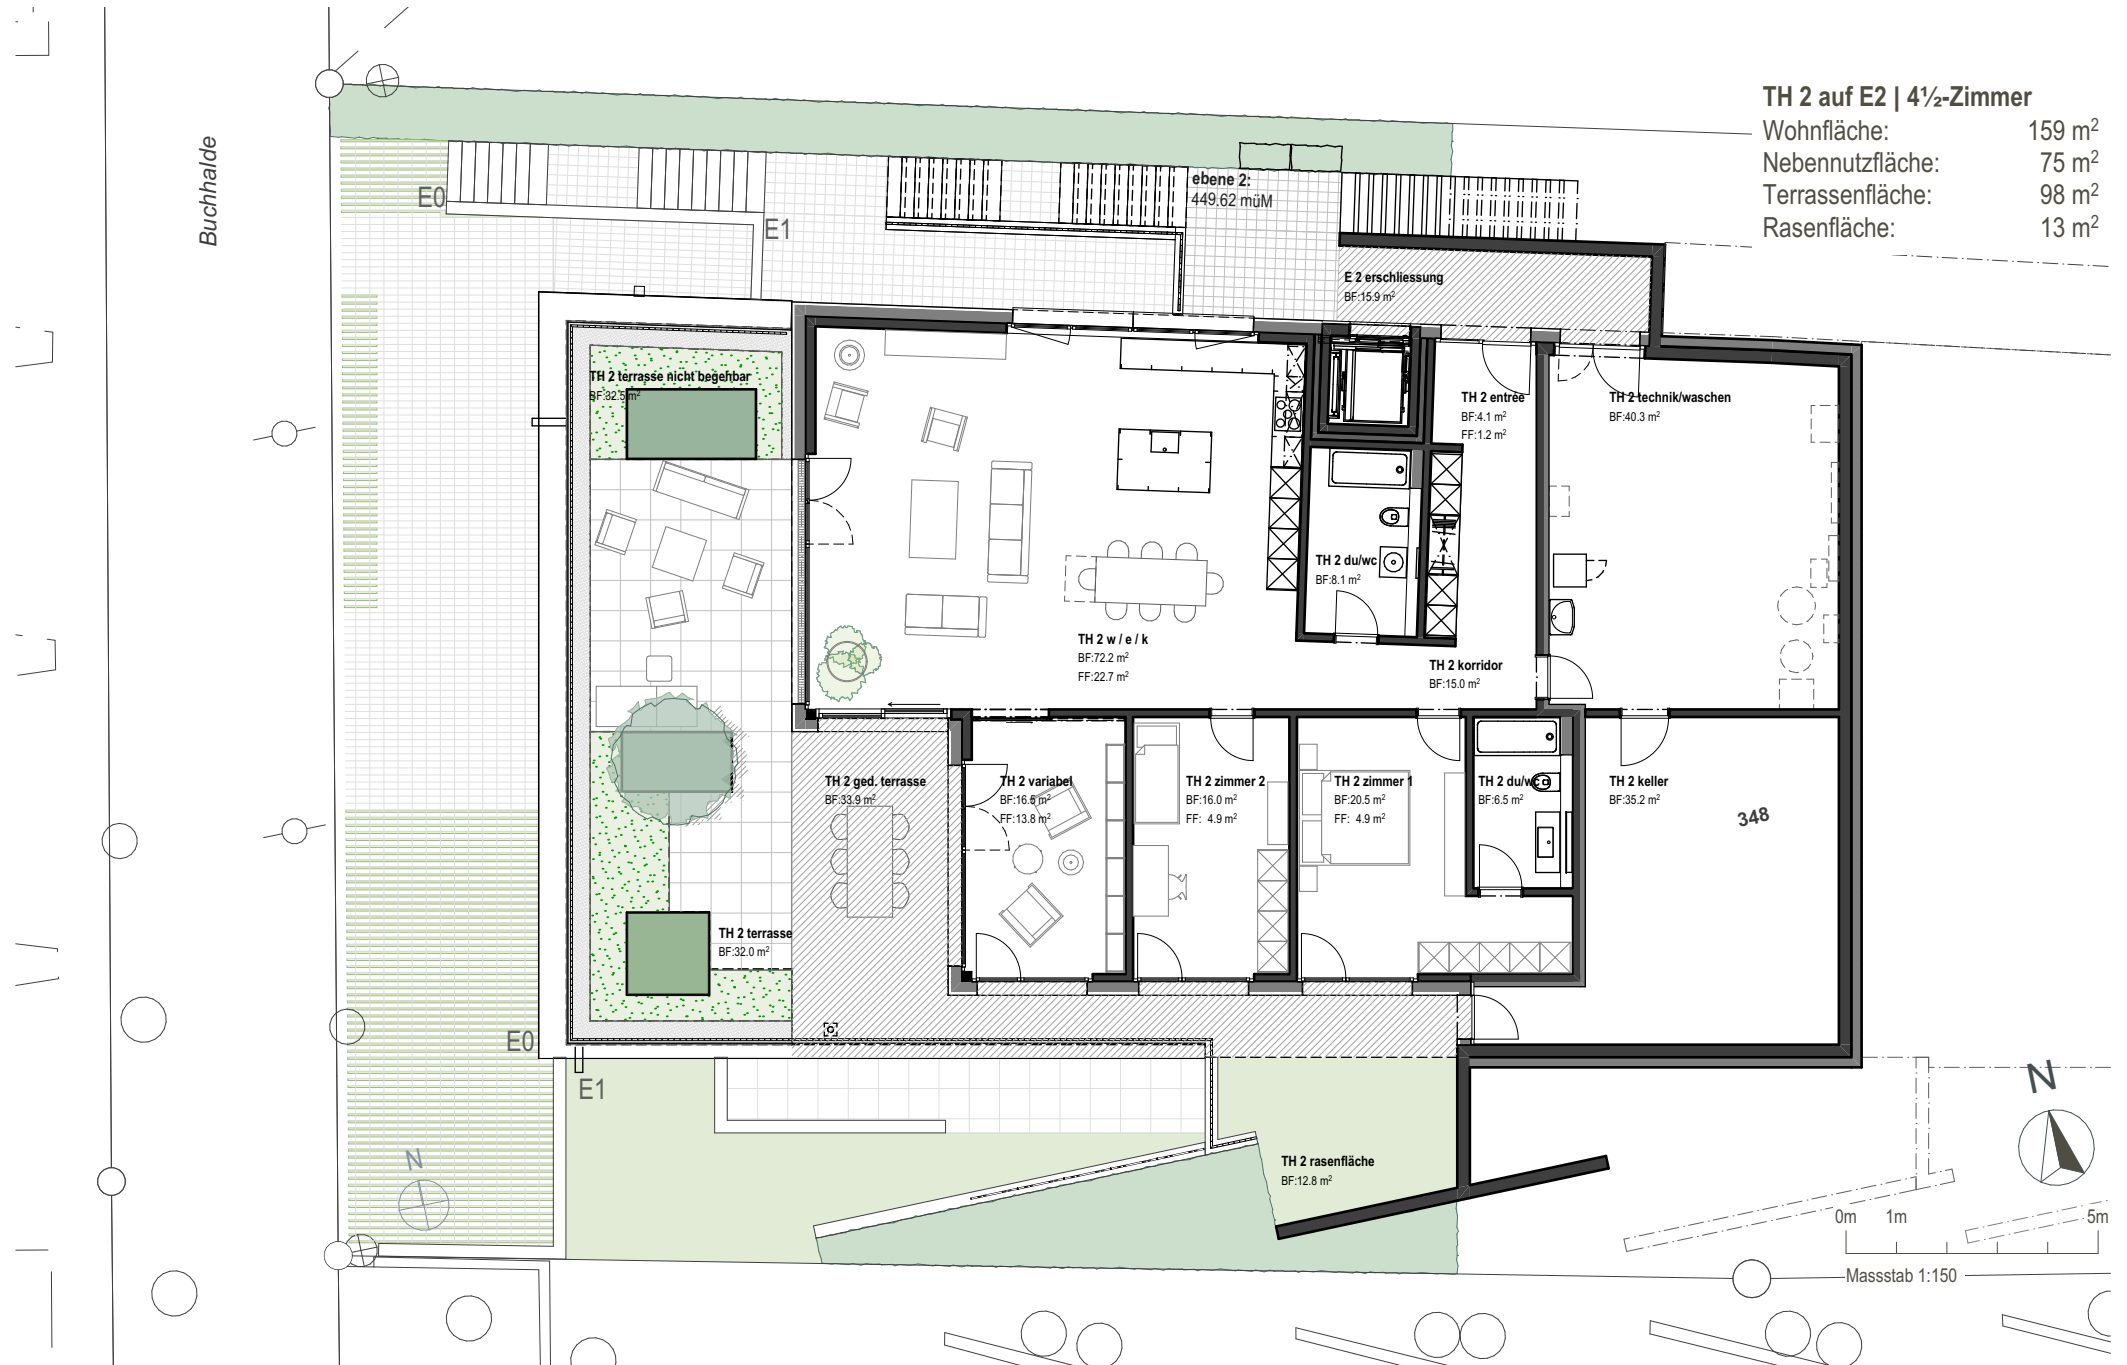

Buchhalde

E0

ALLG. erschliessung  
BF: 38,6 m<sup>2</sup>

BP-2

BP-1

ALLG. einstellhalle  
BF: 339,2 m<sup>2</sup>

ALLG. technik  
BF: 9,4 m<sup>2</sup>

0m 1m 5m  
Massstab 1:150

### TH 1 auf E1 | 4 1/2-Zimmer

Wohnfläche:	166 m <sup>2</sup>
Nebennutzfläche:	71 m <sup>2</sup>
Terrassenfläche:	47 m <sup>2</sup>
Rasenfläche:	25 m <sup>2</sup>

Buchhalde

**TH 2 auf E2 | 4½-Zimmer**  
 Wohnfläche: 159 m<sup>2</sup>  
 Nebennutzfläche: 75 m<sup>2</sup>  
 Terrassenfläche: 98 m<sup>2</sup>  
 Rasenfläche: 13 m<sup>2</sup>