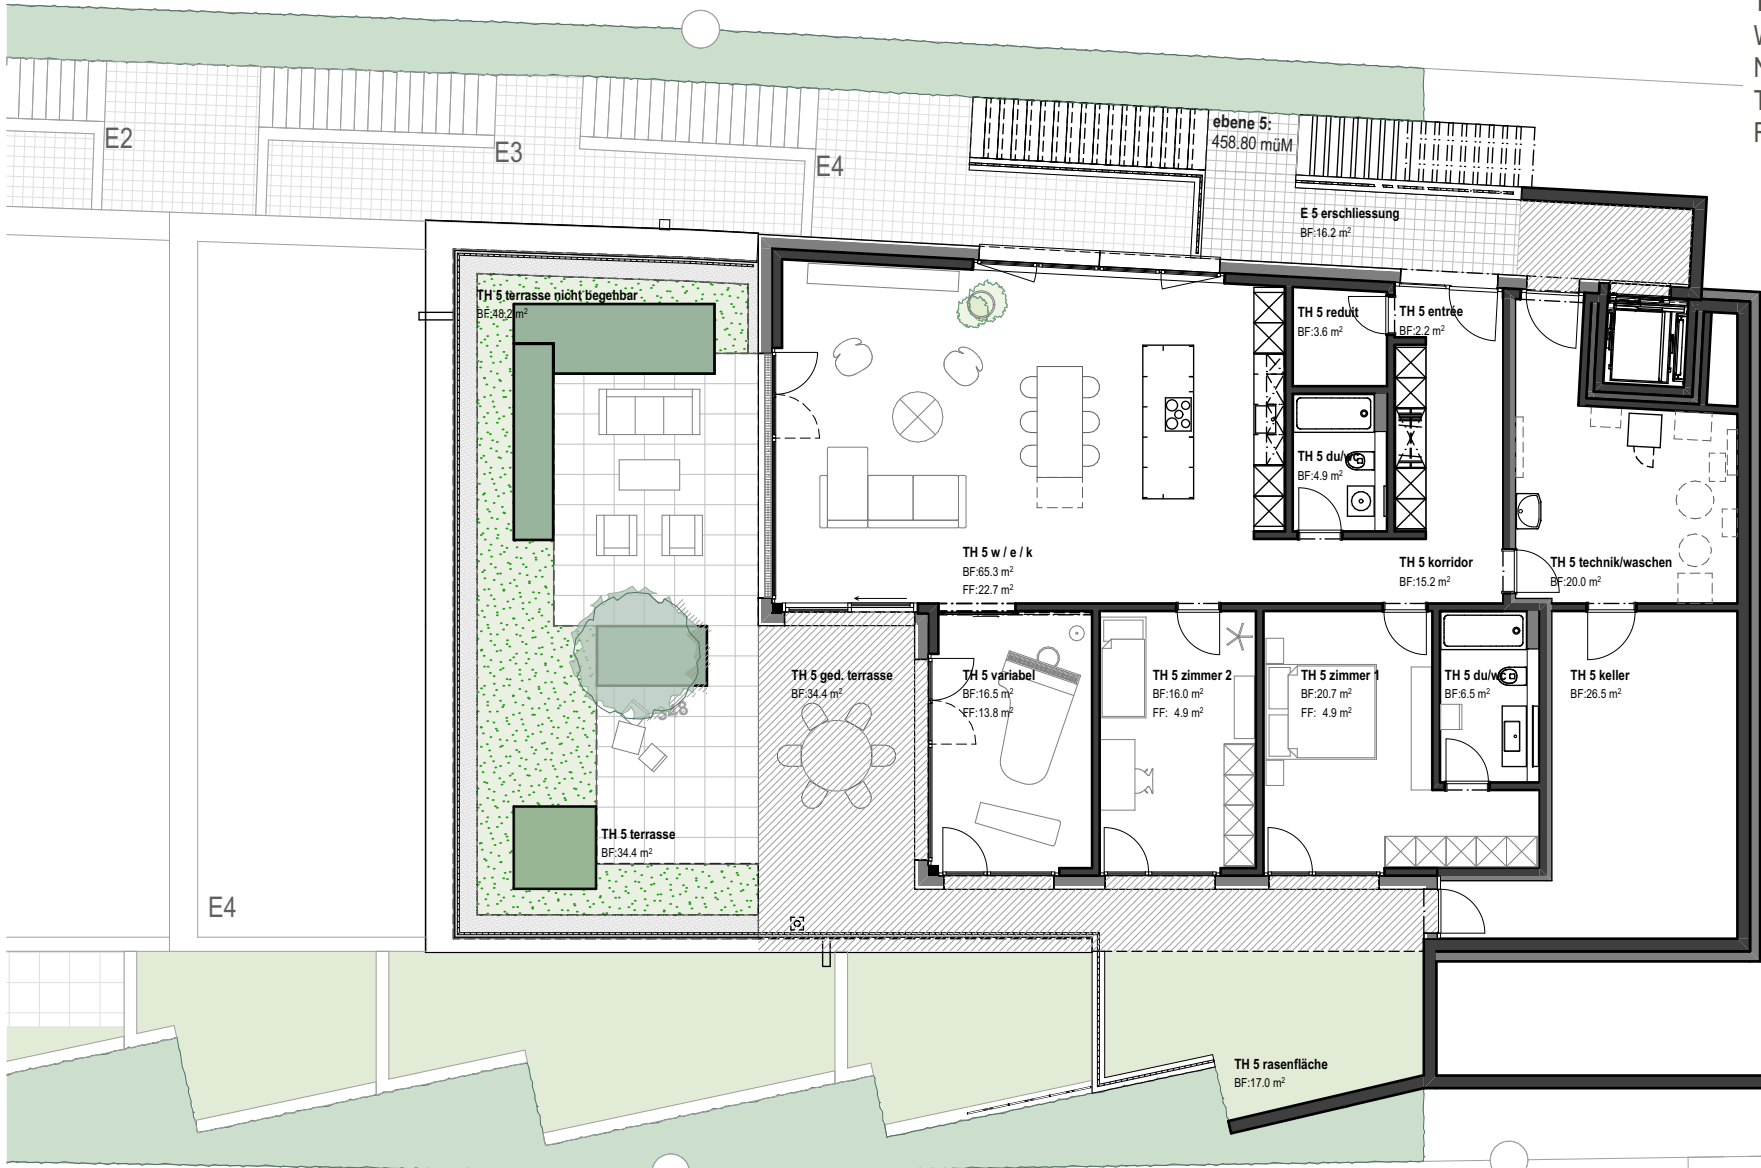

### TH 1 auf E1 | 4 1/2-Zimmer

Wohnfläche:	166 m <sup>2</sup>
Nebennutzfläche:	71 m <sup>2</sup>
Terrassenfläche:	47 m <sup>2</sup>
Rasenfläche:	25 m <sup>2</sup>

Buchhalde

**TH 2 auf E2 | 4½-Zimmer**  
 Wohnfläche: 159 m<sup>2</sup>  
 Nebennutzfläche: 75 m<sup>2</sup>  
 Terrassenfläche: 98 m<sup>2</sup>  
 Rasenfläche: 13 m<sup>2</sup>

## TH 4 auf E4 | 4 1/2-Zimmer

Wohnfläche:	156 m <sup>2</sup>
Nebennutzfläche:	54 m <sup>2</sup>
Terrassenfläche:	98 m <sup>2</sup>
Rasenfläche:	14 m <sup>2</sup>

## TH 5 auf E5 | 4 1/2-Zimmer

Wohnfläche:	151 m <sup>2</sup>
Nebennutzfläche:	46 m <sup>2</sup>
Terrassenfläche:	117 m <sup>2</sup>
Rasenfläche:	17 m <sup>2</sup>

0m 1m 5m

Massstab 1:150