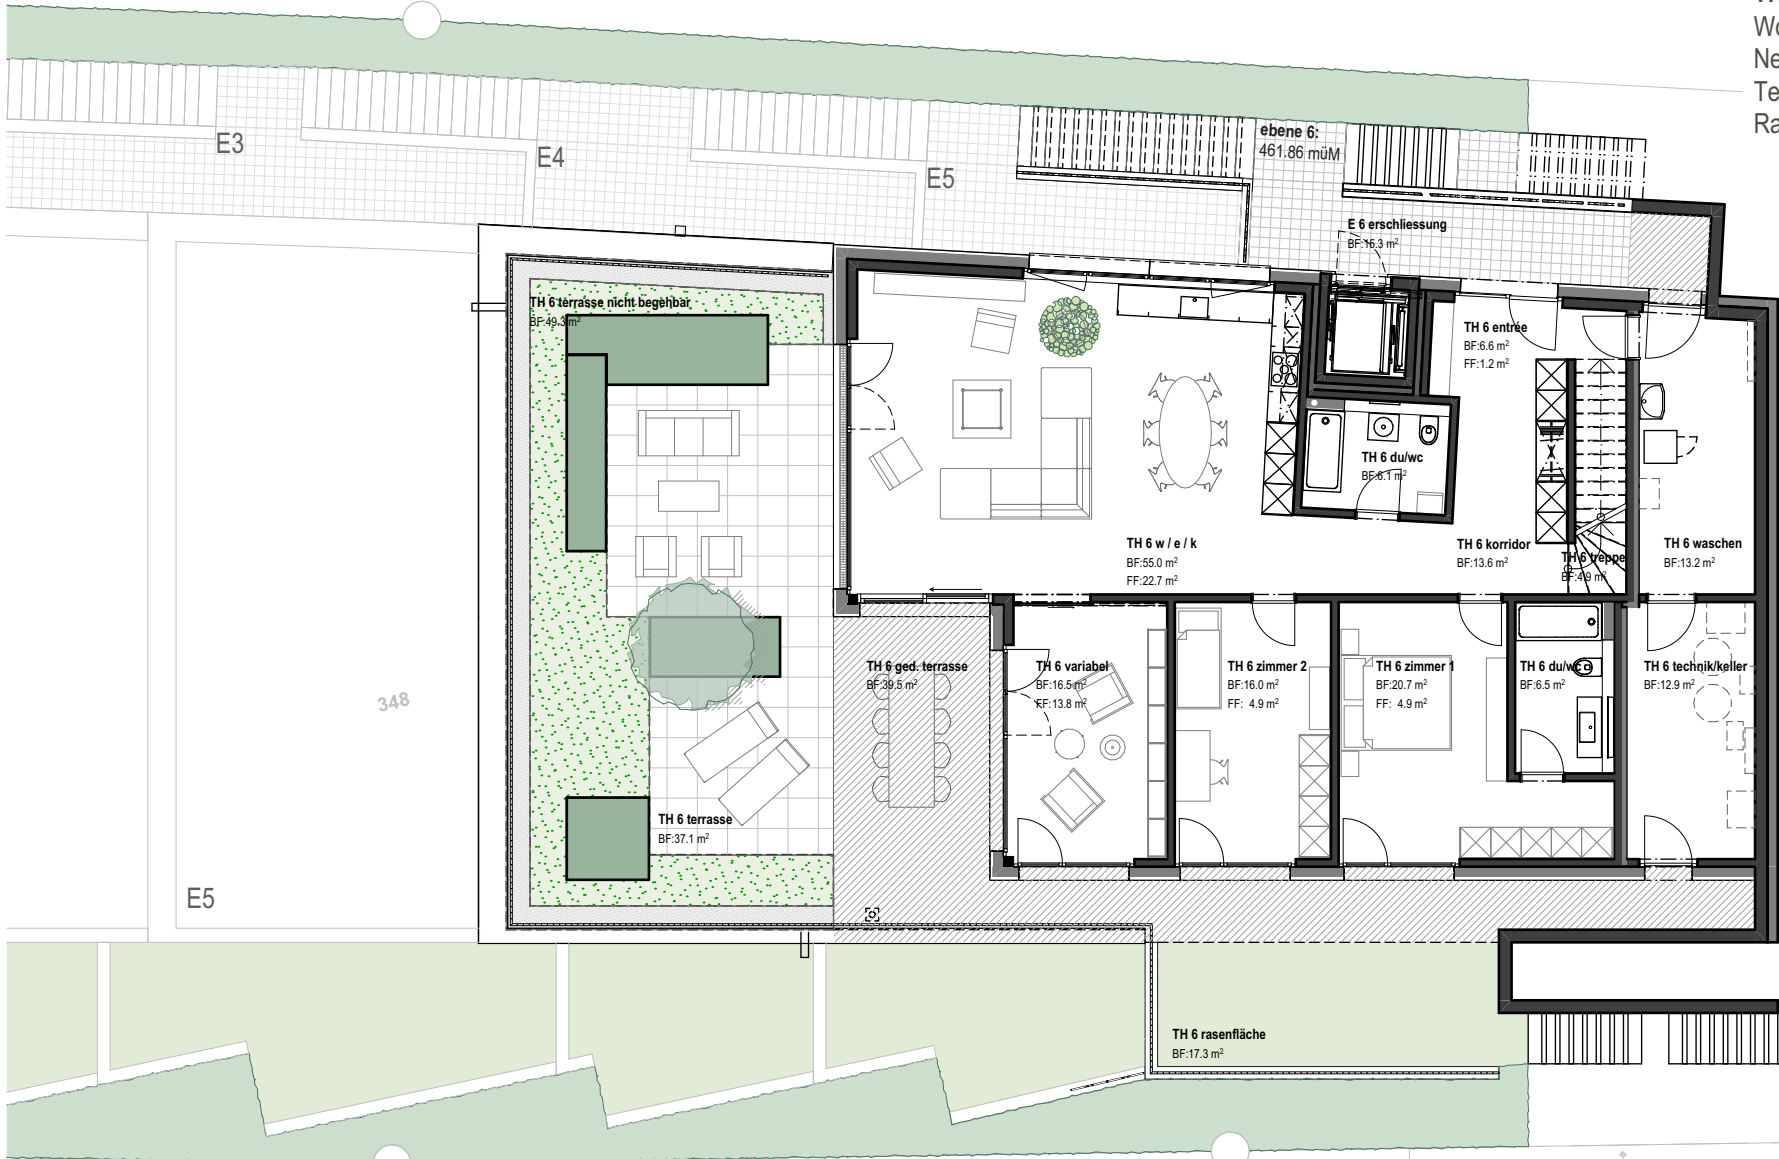

### TH 1 auf E1 | 4 1/2-Zimmer

Wohnfläche:	166 m <sup>2</sup>
Nebennutzfläche:	71 m <sup>2</sup>
Terrassenfläche:	47 m <sup>2</sup>
Rasenfläche:	25 m <sup>2</sup>

Buchhalde

**TH 2 auf E2 | 4½-Zimmer**  
 Wohnfläche: 159 m<sup>2</sup>  
 Nebennutzfläche: 75 m<sup>2</sup>  
 Terrassenfläche: 98 m<sup>2</sup>  
 Rasenfläche: 13 m<sup>2</sup>

## TH 4 auf E4 | 4 1/2-Zimmer

Wohnfläche:	156 m <sup>2</sup>
Nebennutzfläche:	54 m <sup>2</sup>
Terrassenfläche:	98 m <sup>2</sup>
Rasenfläche:	14 m <sup>2</sup>

## TH 5 auf E5 | 4 1/2-Zimmer

Wohnfläche:	151 m <sup>2</sup>
Nebennutzfläche:	46 m <sup>2</sup>
Terrassenfläche:	117 m <sup>2</sup>
Rasenfläche:	17 m <sup>2</sup>

0m 1m 5m

Massstab 1:150

## TH 6 auf E6&7 | 6½-Zimmer

Wohnfläche:	199 m <sup>2</sup>
Nebennutzfläche:	26 m <sup>2</sup>
Terrassenfläche:	256 m <sup>2</sup>
Rasenfläche:	25 m <sup>2</sup>