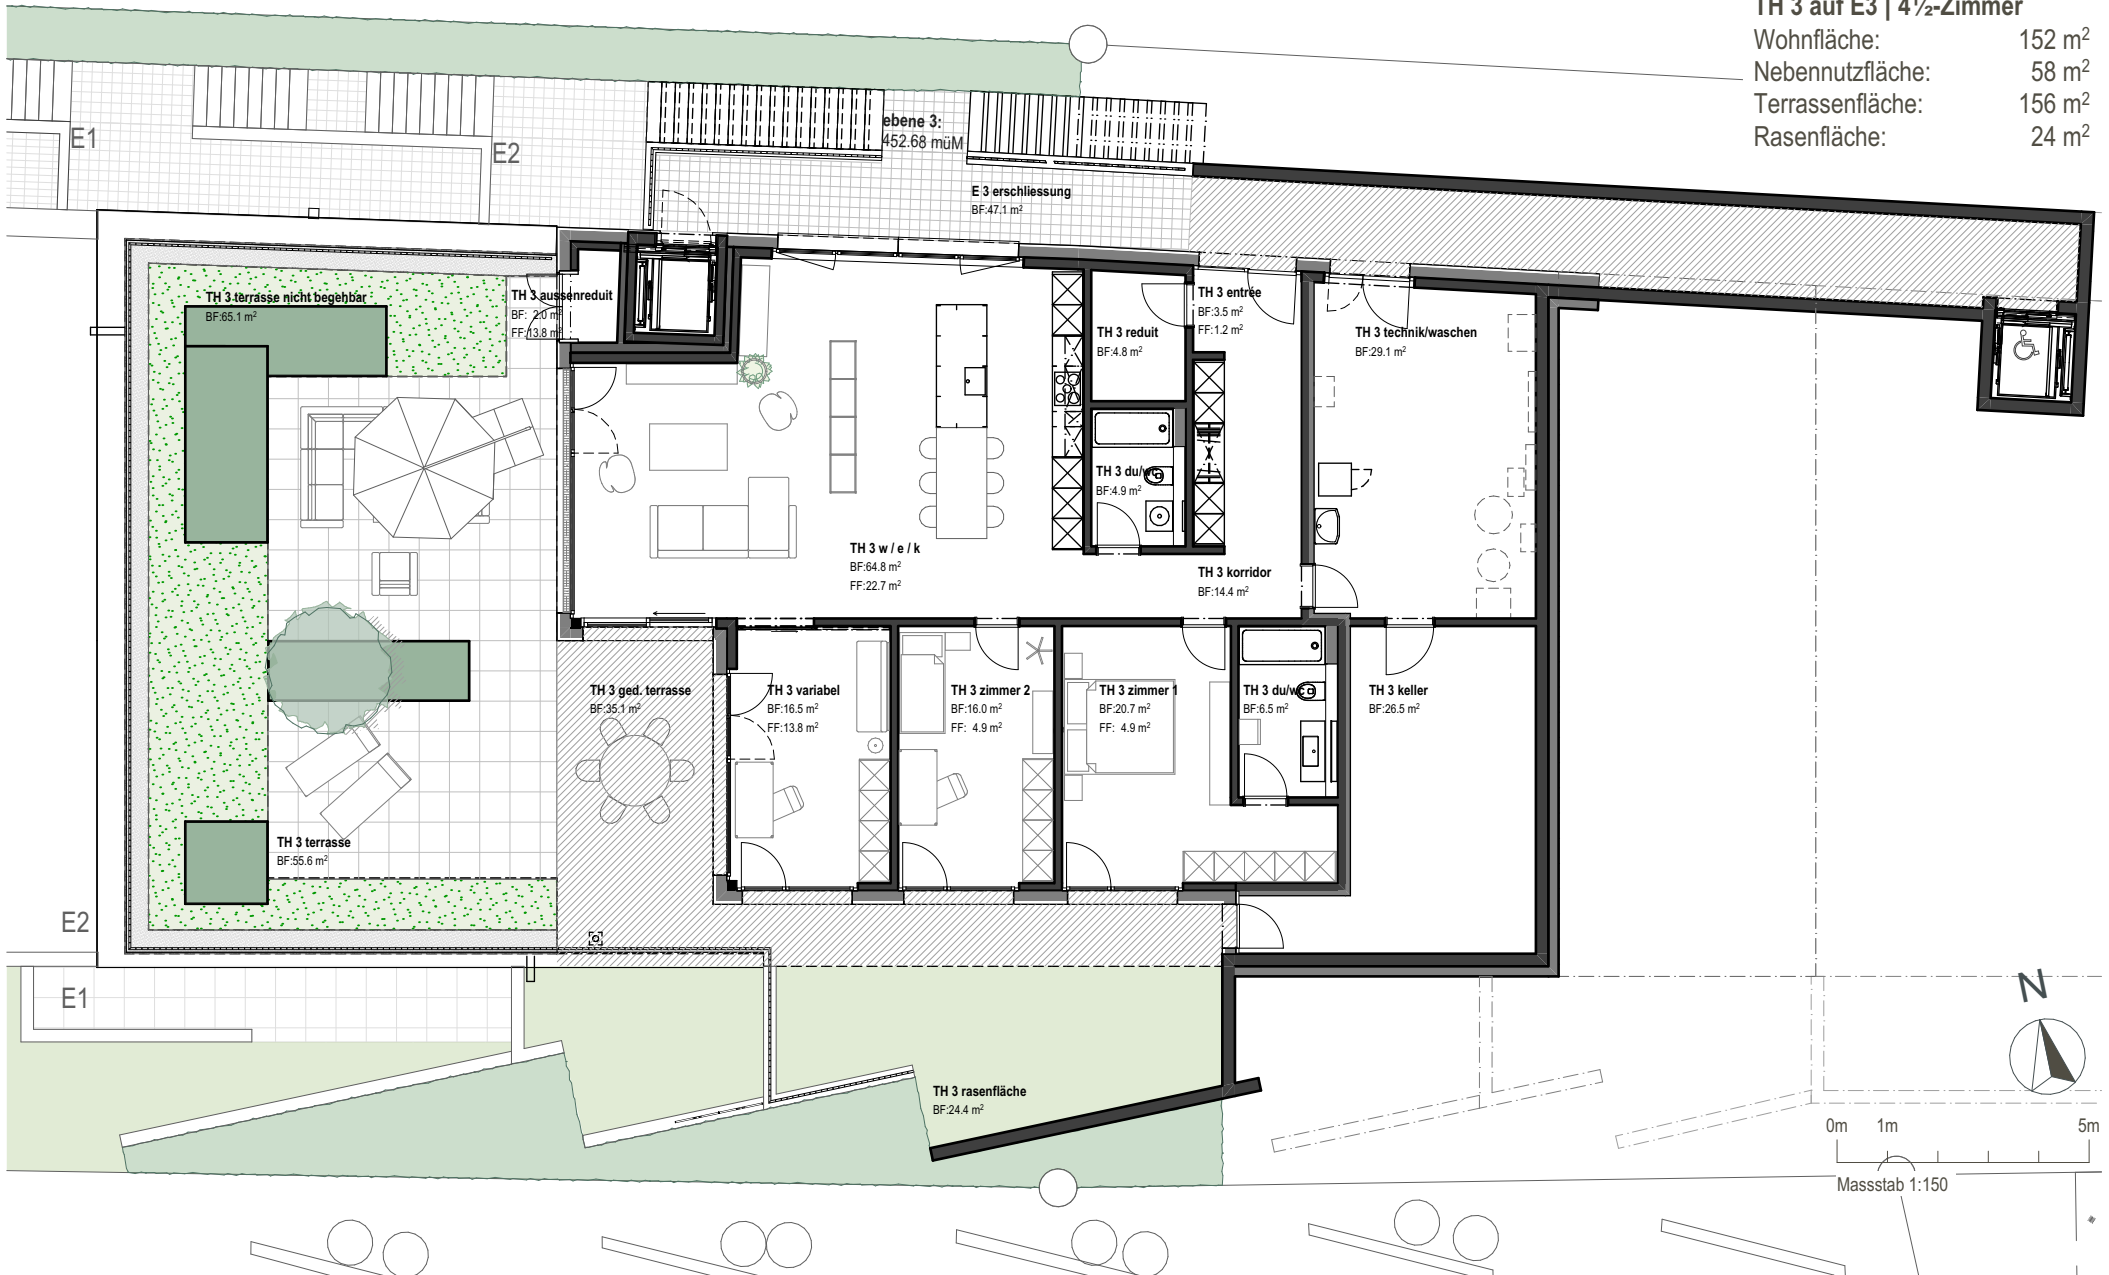

Buchhalde

E0

ALLG. erschliessung  
BF: 38,6 m<sup>2</sup>

BP-2

BP-1

ALLG. einstellhalle  
BF: 339,2 m<sup>2</sup>

ALLG. technik  
BF: 9,4 m<sup>2</sup>

0m 1m 5m  
Massstab 1:150

### TH 1 auf E1 | 4 1/2-Zimmer

Wohnfläche:	166 m <sup>2</sup>
Nebennutzfläche:	71 m <sup>2</sup>
Terrassenfläche:	47 m <sup>2</sup>
Rasenfläche:	25 m <sup>2</sup>

Buchhalde

**TH 2 auf E2 | 4½-Zimmer**  
 Wohnfläche: 159 m<sup>2</sup>  
 Nebennutzfläche: 75 m<sup>2</sup>  
 Terrassenfläche: 98 m<sup>2</sup>  
 Rasenfläche: 13 m<sup>2</sup>

## TH 3 auf E3 | 4 1/2-Zimmer

Wohnfläche:	152 m <sup>2</sup>
Nebennutzfläche:	58 m <sup>2</sup>
Terrassenfläche:	156 m <sup>2</sup>
Rasenfläche:	24 m <sup>2</sup>