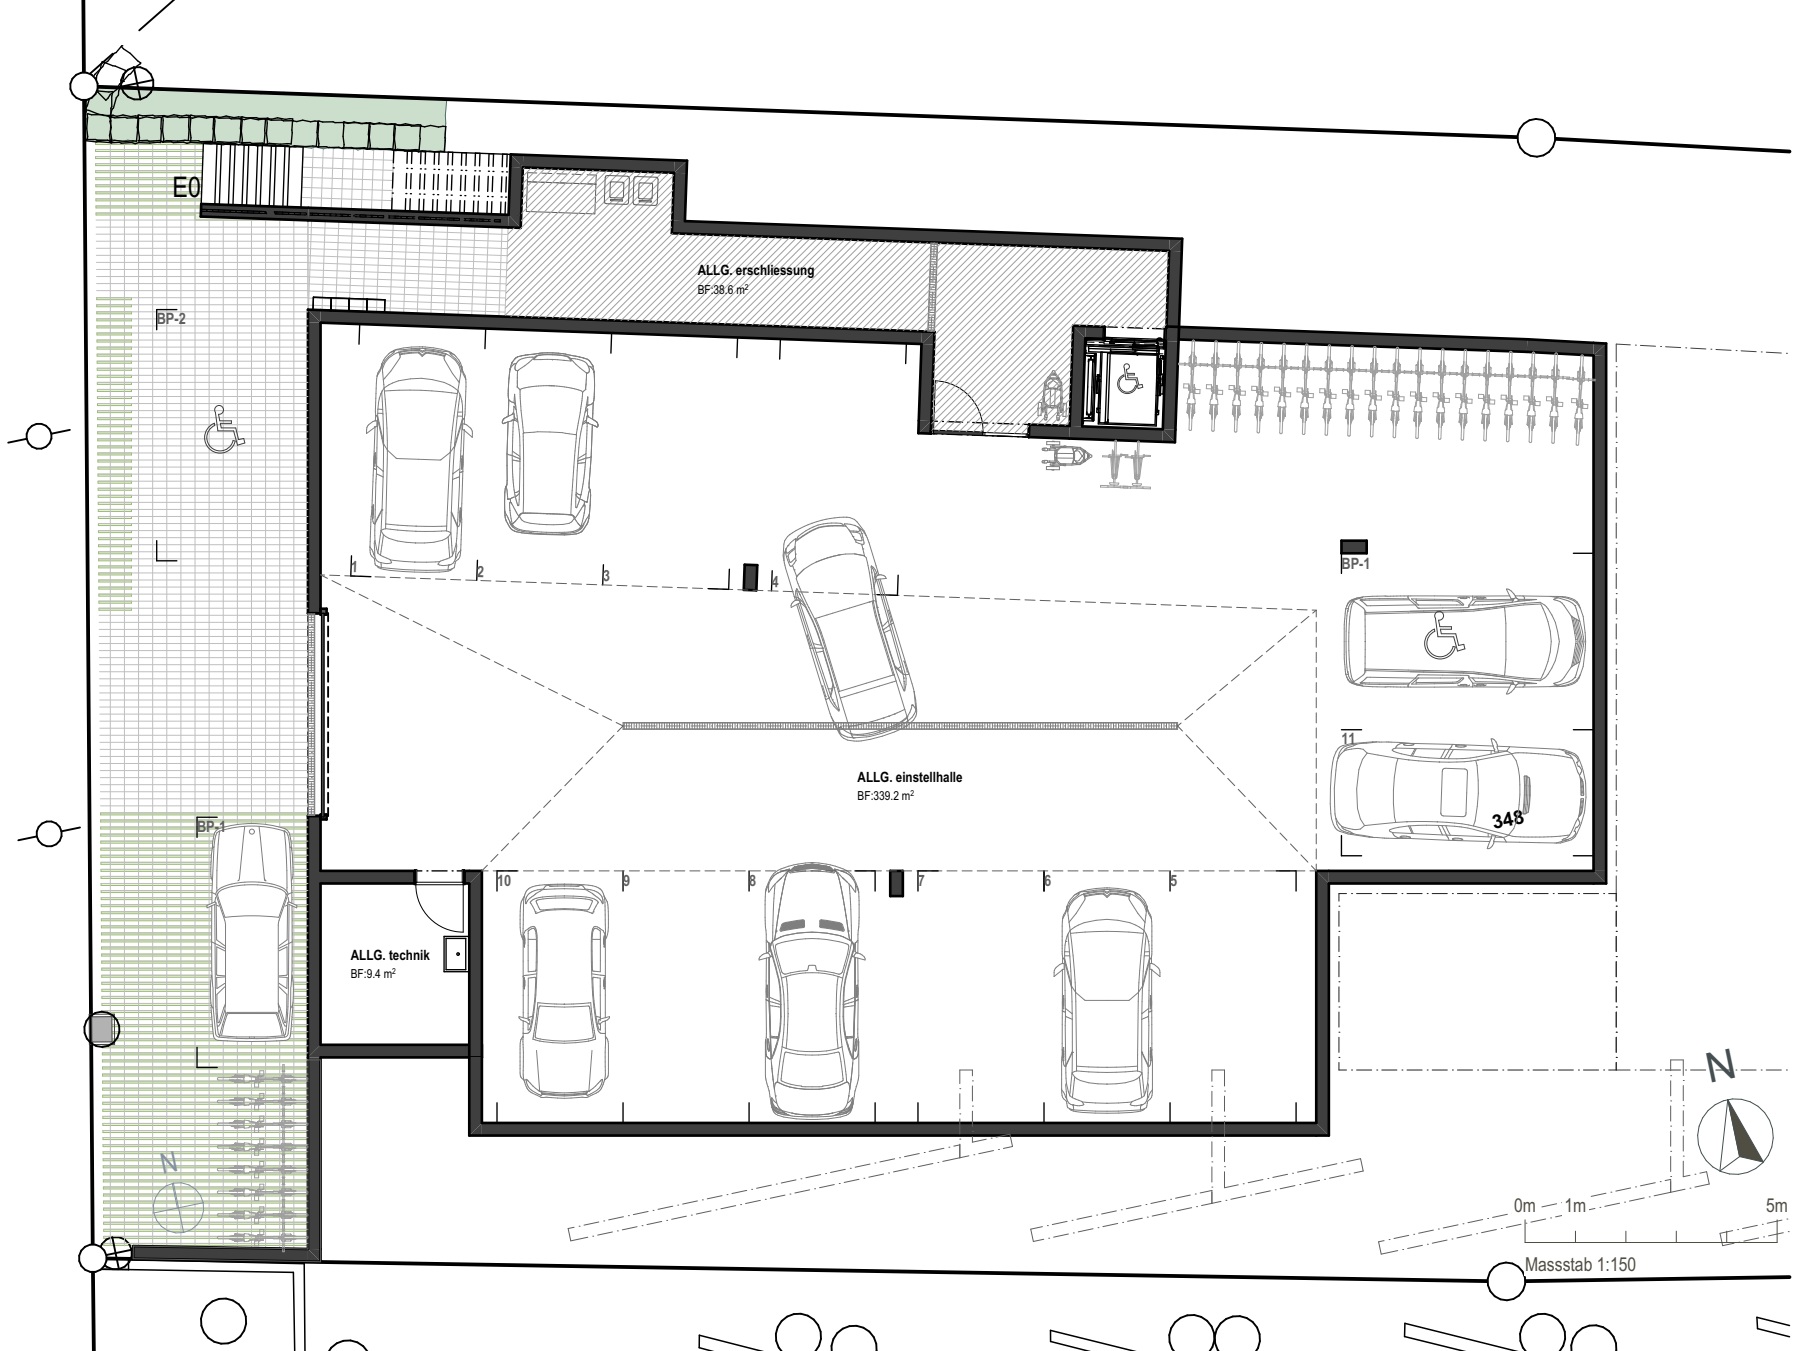

Buchhalde

E0

ALLG. erschliessung  
BF: 38,6 m<sup>2</sup>

BP-2

BP-1

ALLG. einstellhalle  
BF: 339,2 m<sup>2</sup>

ALLG. technik  
BF: 9,4 m<sup>2</sup>

0m 1m 5m  
Massstab 1:150

### TH 1 auf E1 | 4 1/2-Zimmer

Wohnfläche:	166 m <sup>2</sup>
Nebennutzfläche:	71 m <sup>2</sup>
Terrassenfläche:	47 m <sup>2</sup>
Rasenfläche:	25 m <sup>2</sup>

Buchhalde

**TH 2 auf E2 | 4½-Zimmer**  
 Wohnfläche: 159 m<sup>2</sup>  
 Nebennutzfläche: 75 m<sup>2</sup>  
 Terrassenfläche: 98 m<sup>2</sup>  
 Rasenfläche: 13 m<sup>2</sup>