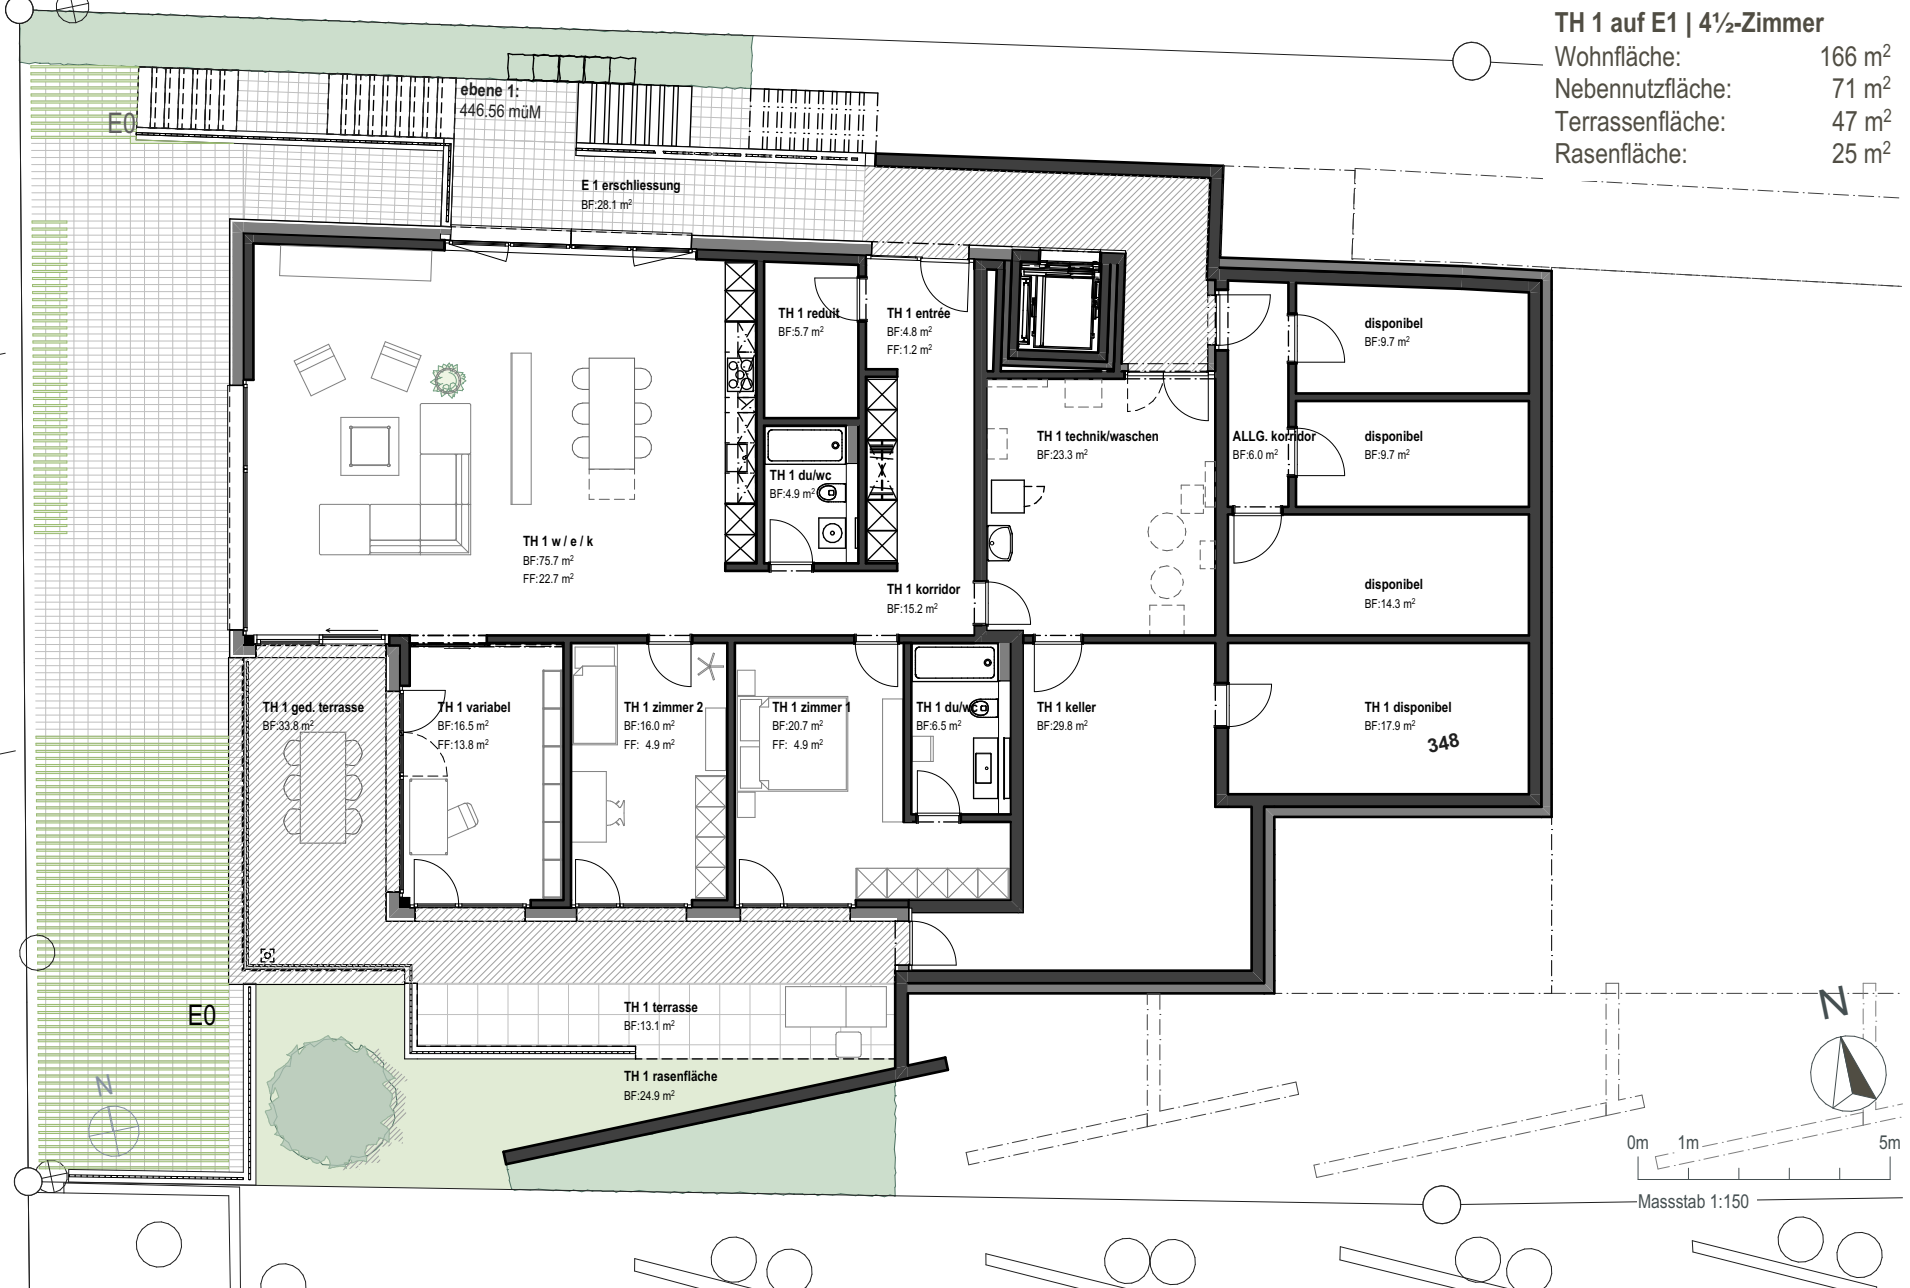

Buchhalde

E0

ALLG. erschliessung  
BF: 38,6 m<sup>2</sup>

BP-2

BP-1

ALLG. einstellhalle  
BF: 339,2 m<sup>2</sup>

ALLG. technik  
BF: 9,4 m<sup>2</sup>

0m 1m 5m  
Massstab 1:150

### TH 1 auf E1 | 4 1/2-Zimmer

Wohnfläche:	166 m <sup>2</sup>
Nebennutzfläche:	71 m <sup>2</sup>
Terrassenfläche:	47 m <sup>2</sup>
Rasenfläche:	25 m <sup>2</sup>

Buchhalde

**TH 2 auf E2 | 4½-Zimmer**  
 Wohnfläche: 159 m<sup>2</sup>  
 Nebennutzfläche: 75 m<sup>2</sup>  
 Terrassenfläche: 98 m<sup>2</sup>  
 Rasenfläche: 13 m<sup>2</sup>